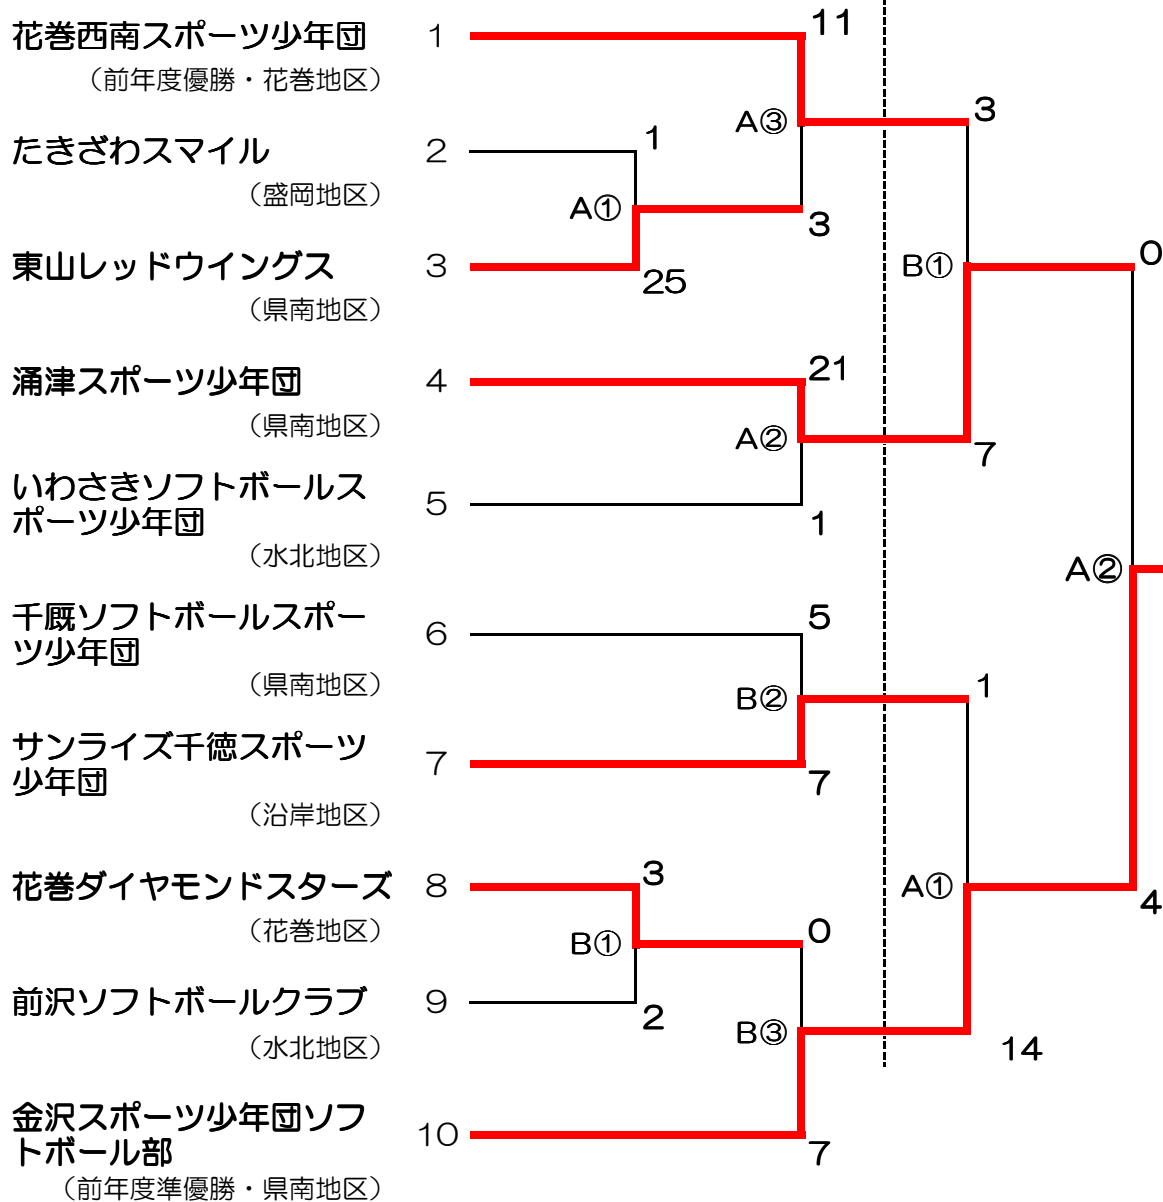

**第6回岩手県小学生男女新人ソフトボール大会  
兼第7回春季全日本小学生男女ソフトボール大会岩手県予選会組合せ**

**男子の部**

出場チーム無し

**女子の部**

10月12日

10月13日

金沢(かざわ)スポーツ少年団ソフトボール部

※ 球場  
A 金ヶ崎町民運動場  
B 荒巻公園ソフトボール場

※ 試合開始予定時刻  
10月12日(土) ① 10:00 ② 11:40 ③ 13:20  
10月13日(日) ① 9:00 ② 11:00