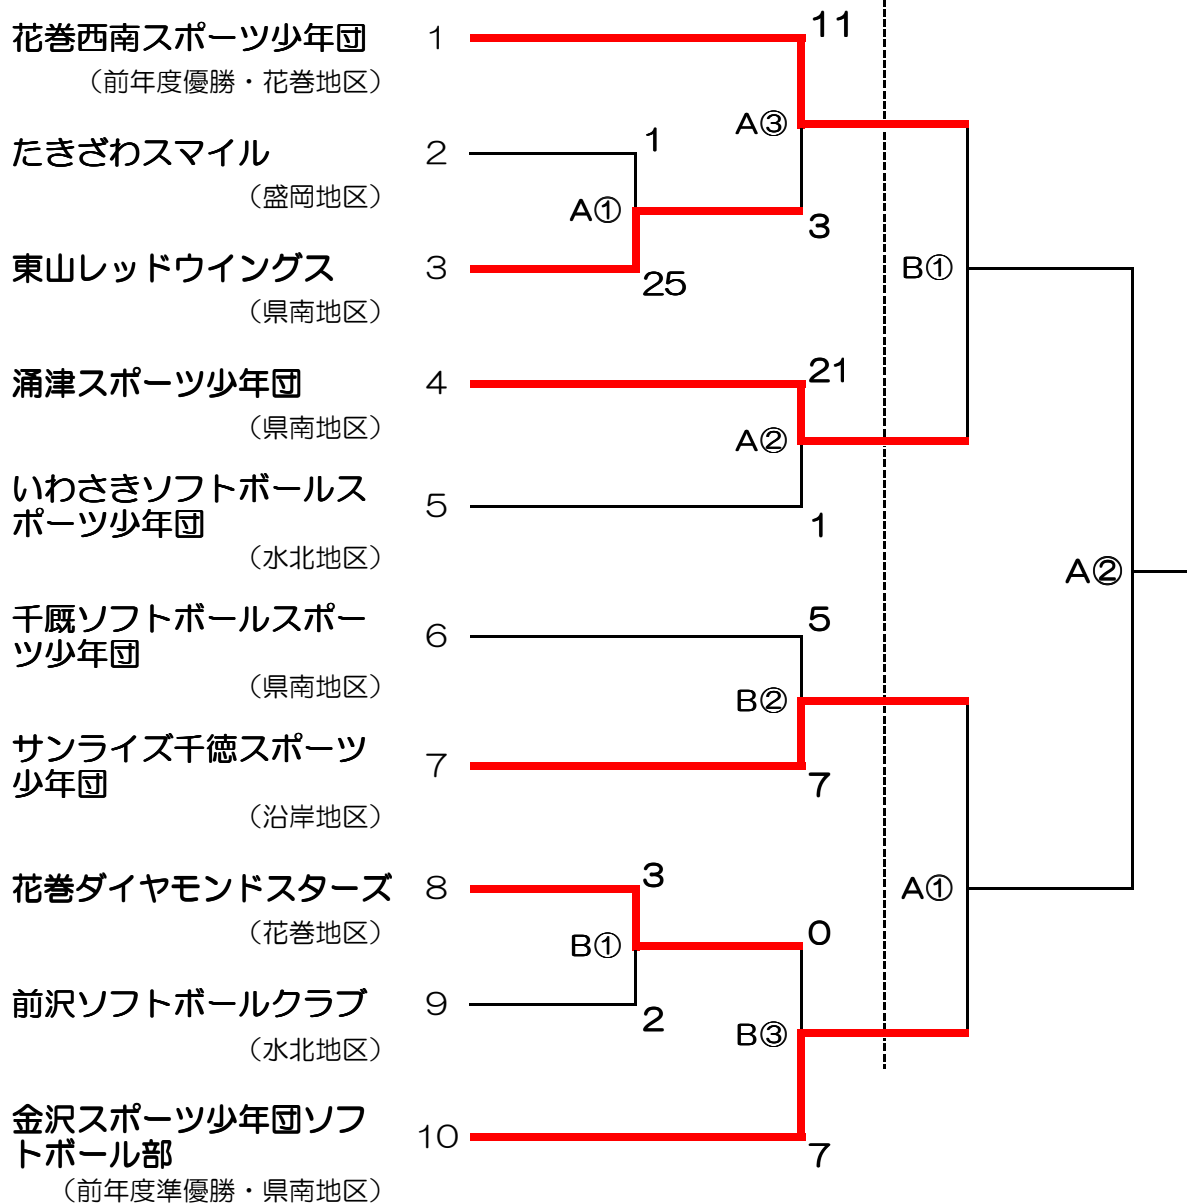

**第6回岩手県小学生男女新人ソフトボール大会  
兼第7回春季全日本小学生男女ソフトボール大会岩手県予選会組合せ**

**男子の部**

出場チーム無し

**女子の部**

10月12日

10月13日

※ 球場  
 A 金ヶ崎町民運動場  
 B 荒巻公園ソフトボール場

※ 試合開始予定時刻  
 10月12日(土) ① 10:00 ② 11:40 ③ 13:20  
 10月13日(日) ① 9:00 ② 11:00