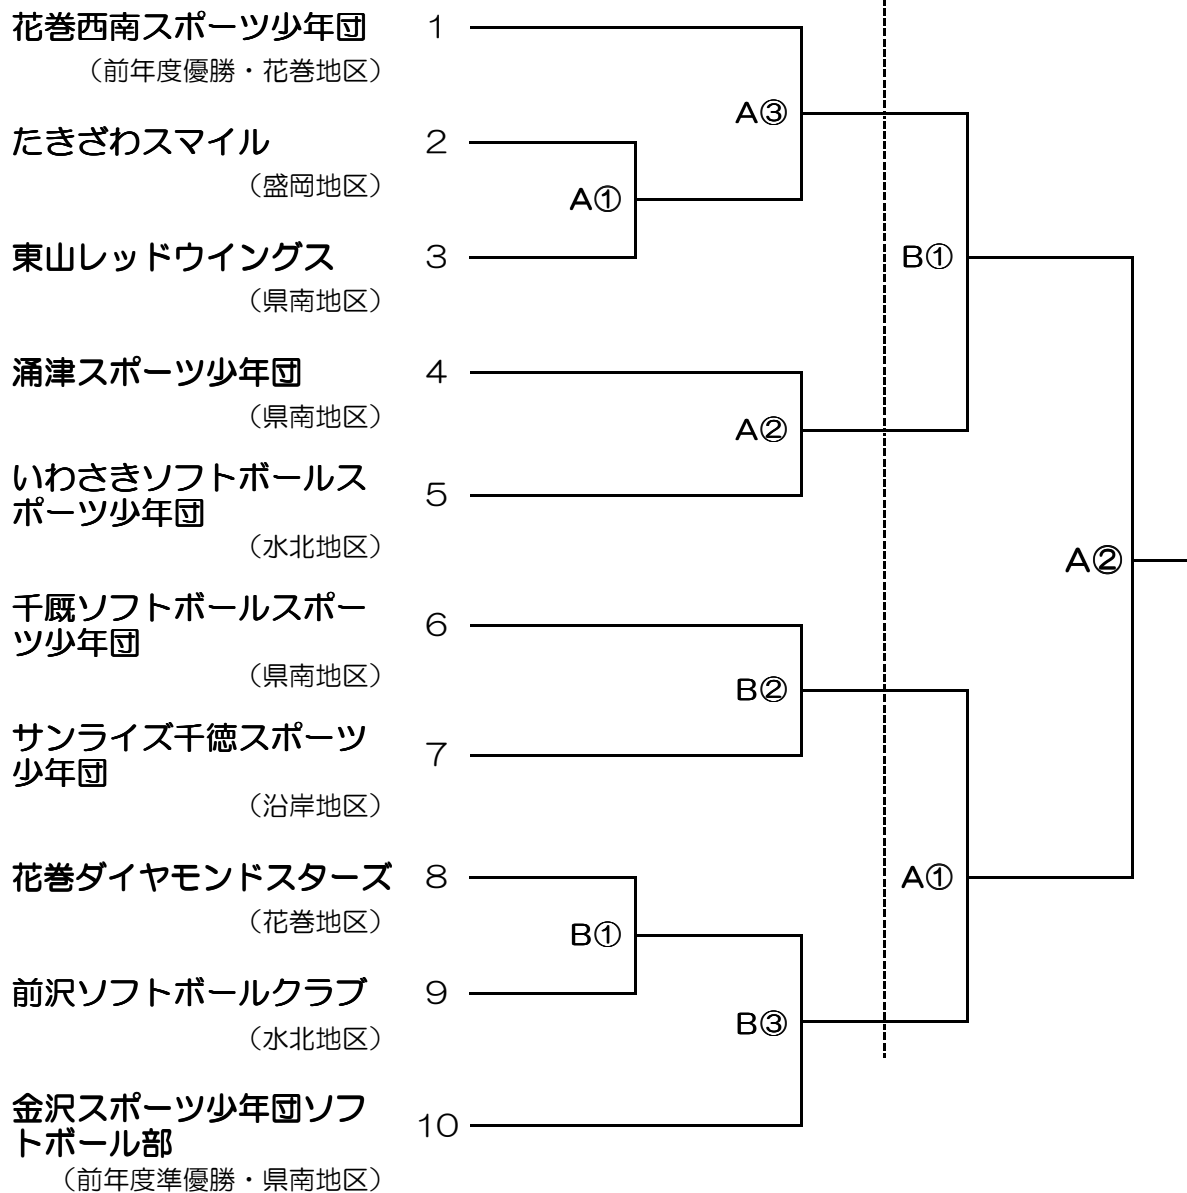

**第6回岩手県小学生男女新人ソフトボール大会
兼第7回春季全日本小学生男女ソフトボール大会岩手県予選会組合せ**

男子の部

出場チーム無し

女子の部

10月12日

10月13日

※ 球場

A 金ヶ崎町民運動場

B 荒巻公園ソフトボール場

※ 試合開始予定時刻

10月12日(土) ① 10:00
② 11:40
③ 13:20

10月13日(日) ① 9:00
② 11:00